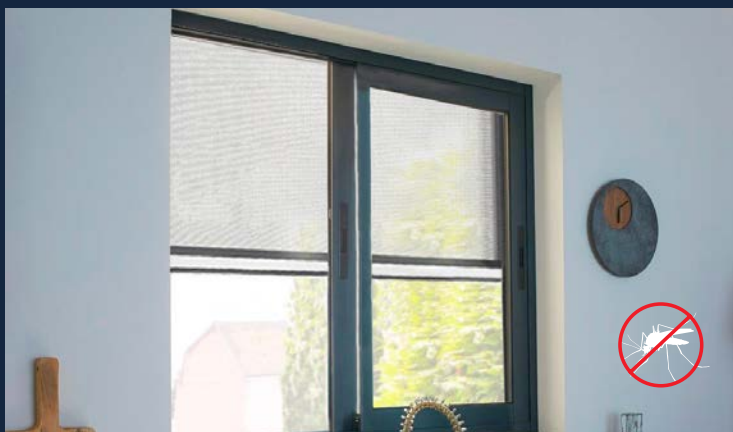

L'axe d'enroulement est constitué d'un tube galvanisé.

Un grand choix de coloris

Des teintes les plus claires aux teintes les plus foncées en passant par des imitations bois, la palette des coloris est large et permet de réaliser les harmonies les plus justes pour une parfaite intégration.

Option Moustimod

Laissez entrer l'air frais dans votre intérieur grâce au volet roulant avec moustiquaire intégrée.

Votre habitat est totalement protégé de toute intrusion d'insectes. Vous pouvez grâce à cette option dormir la fenêtre ouverte et vous assurer une qualité de l'air optimale.